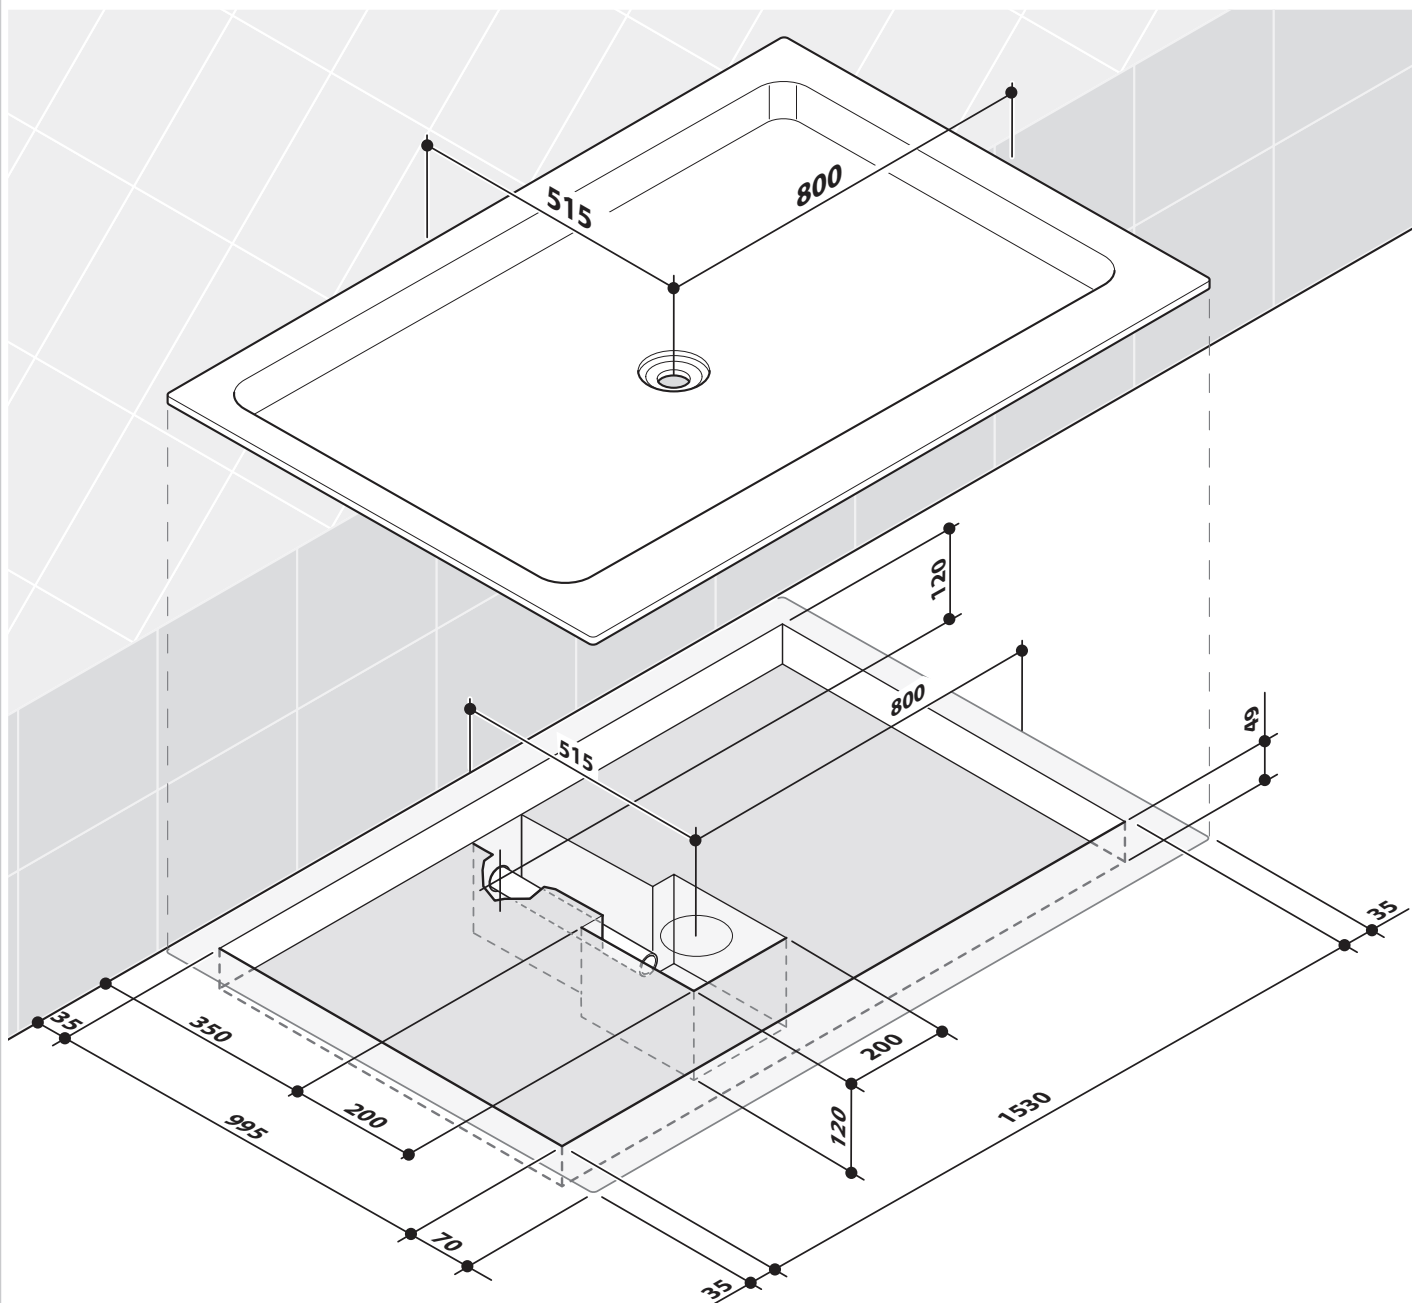

**Dati operativi • Specifications • Technische Daten • Données de fonctionnement • Datos de operación**

Dimensioni • Dimensions • Abmessungen • Dimensions • Dimensiones	160x110 x h. 2,5 cm
Peso netto • Net weight • Nettogewicht • Poids net • Peso neto	70 Kg
Peso operativo (*) • Working weight (*) • Betriebsgewicht (*) • Poids en fonctionnement (*) • Peso operativo (*)	145 Kg
Carico a pavimento • Floor load • Flächenbelastung • Charge au sol • Carga a pavimento	82,3 Kg/m ²

Dati di spedizione • Shipping data • Lieferdaten • Données de transport • Datos de expedición

Tipo imballo: cassa cartone • Type of package: carton box • Verpackungsart: im Karton Type d'emballage: caisse carton • Tipo de embalaje: caja de cartón	
Dimensioni imballo • Package dimensions • Verpackungsmaße • Dimensions de l'emballage • Dimensiones de embalaje	166x116 x h. 14 cm
Volume d'imballo • Package volume • Verpackungsvolumen • Volume de l'emballage • Volumen de embalaje	0,26 m ³
Peso di spedizione • Shipping weight • Versandgewicht • Poids du colis • Peso de expedición	85 Kg

TOLLERANZA±2%
 TOLERANCE±2%
 TOLERANZ±2%
 TOLÉRANCE±2%
 TOLERANCIA±2%

Struttura supporto per schermo • Frame for glass panel • Gestel-für die Trennwand
• Structure support pour paroi en verre • Estructura soporte para pantalla