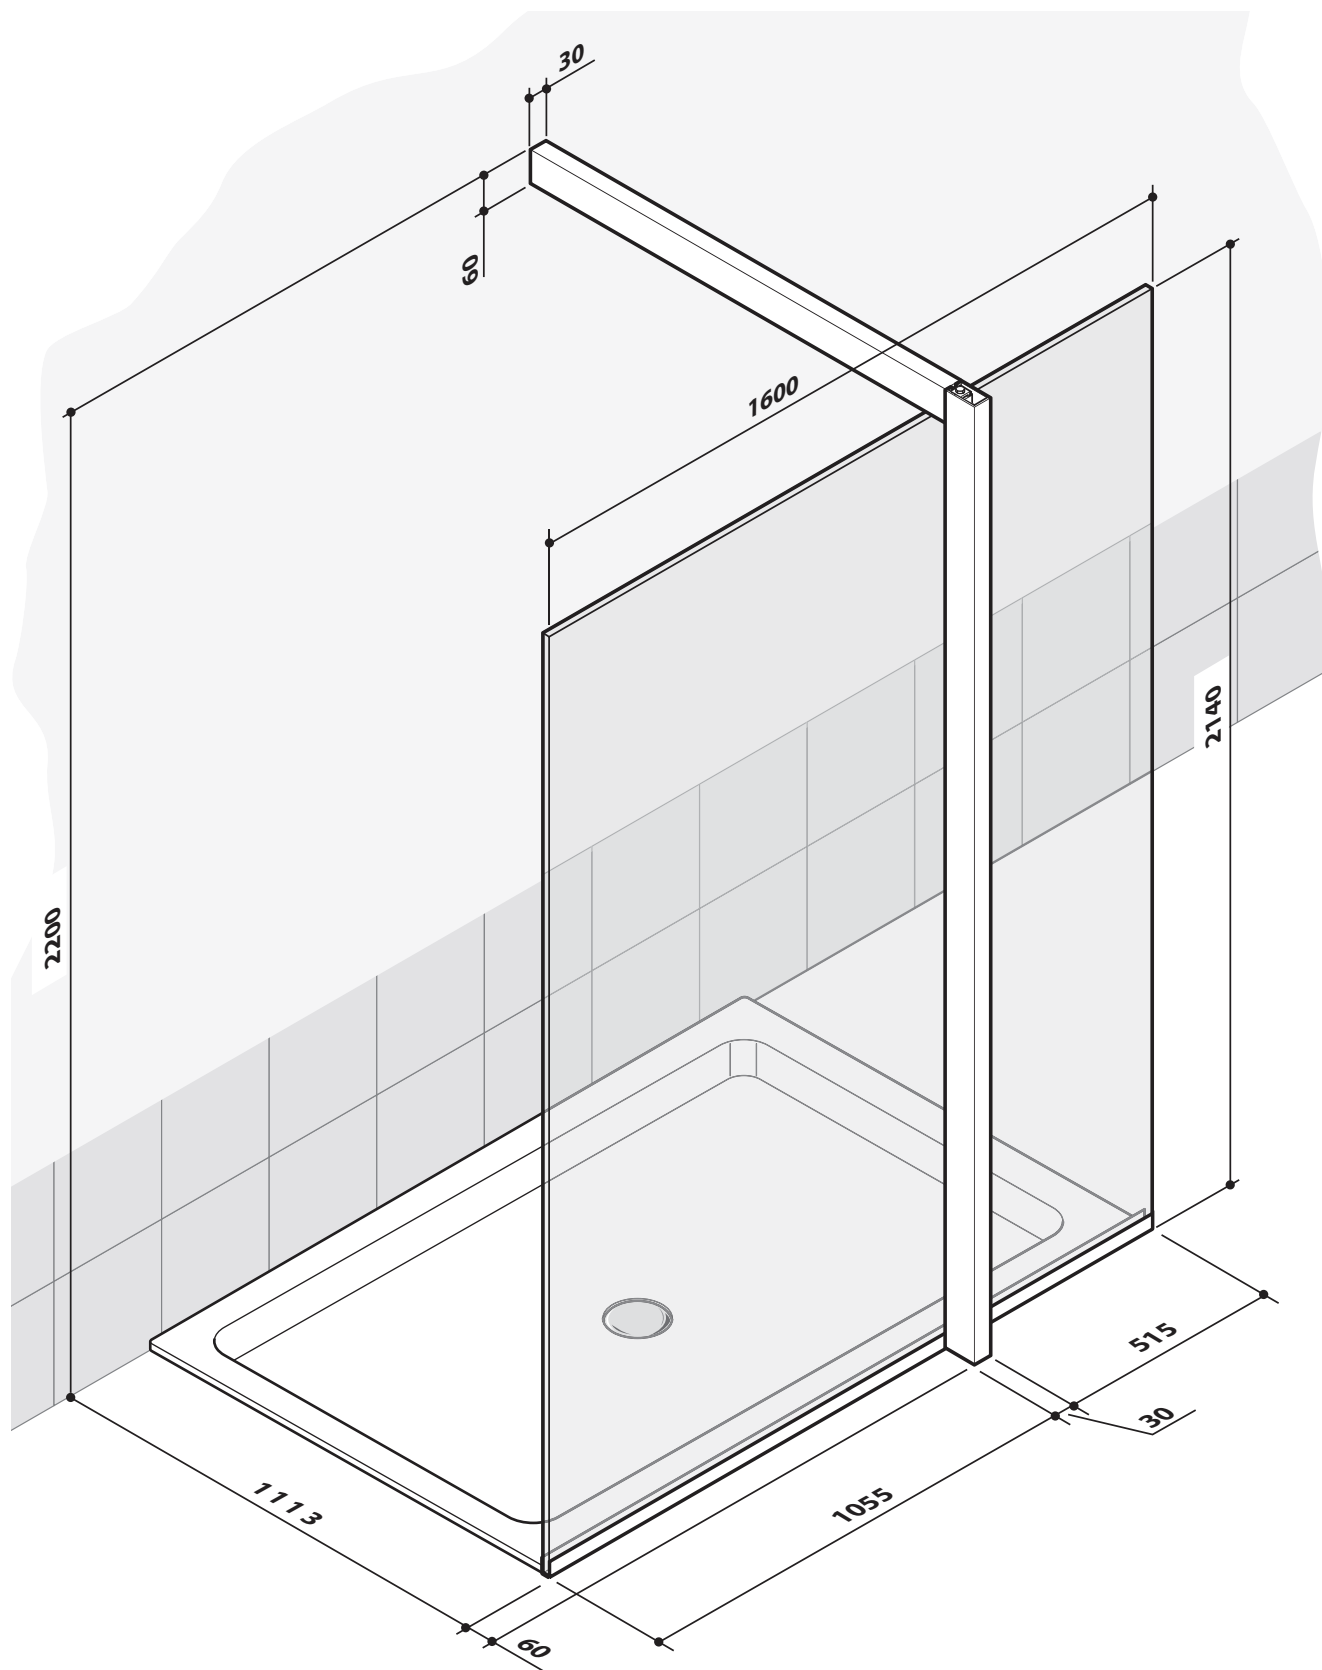

**Dati operativi • Specifications • Technische Daten • Données de fonctionnement • Datos de operación**

Dimensioni • Dimensions • Abmessungen • Dimensions • Dimensiones	160x110 x h. 2,5 cm
Peso netto • Net weight • Nettogewicht • Poids net • Peso neto	70 Kg
Peso operativo (*) • Working weight (*) • Betriebsgewicht (*) • Poids en fonctionnement (*) • Peso operativo (*)	145 Kg
Carico a pavimento • Floor load • Flächenbelastung • Charge au sol • Carga a pavimento	82,3 Kg/m ²

Dati di spedizione • Shipping data • Lieferdaten • Données de transport • Datos de expedición

Tipo imballo: cassa cartone • Type of package: carton box • Verpackungsart: im Karton Type d'emballage: caisse carton • Tipo de embalaje: caja de cartón	
Dimensioni imballo • Package dimensions • Verpackungsmaße • Dimensions de l'emballage • Dimensiones de embalaje	166x116 x h. 14 cm
Volume d'imballo • Package volume • Verpackungsvolumen • Volume de l'emballage • Volumen de embalaje	0,26 m ³
Peso di spedizione • Shipping weight • Versandgewicht • Poids du colis • Peso de expedición	85 Kg

(*) Con una persona di 75 kg all'interno. (*) With one 75 kg person in the tub. (*) Bei einer Person 75 kg in der Wanne.

(*) Avec une personne de 75 kg à l'intérieur. (*) Con una persona de 75 kg en el interior

TOLLERANZA±2%
 TOLERANCE±2%
 TOLERANZ±2%
 TOLÉRANCE±2%
 TOLERANCIA±2%

Struttura supporto per schermo • Frame for glass panel • Gestel-für die Trennwand
• Structure support pour paroi en verre • Estructura soporte para pantalla